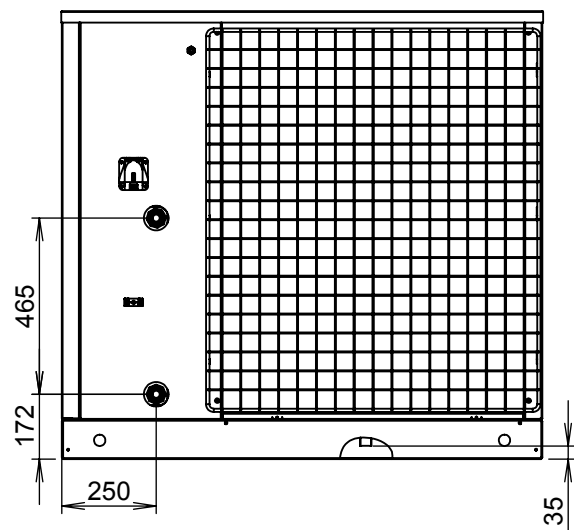

|   | Popis                                  |          |
|---|--|----------|
| 1 | Výstup topné vody z tepelného čerpadla | ex G5/4" |
| 2 | Vstup topné vody do tepelného čerpadla | ex G5/4" |
| 3 | Kabelová průchodka                     |          |
| 4 | Odvod kondenzátu                       | ex G1"   |
| 5 | Matice pro ukotvení                    | M8       |
| H | 15ZETXe                                | 85 mm    |
| H | 7/10ZETXe                              | 62 mm    |