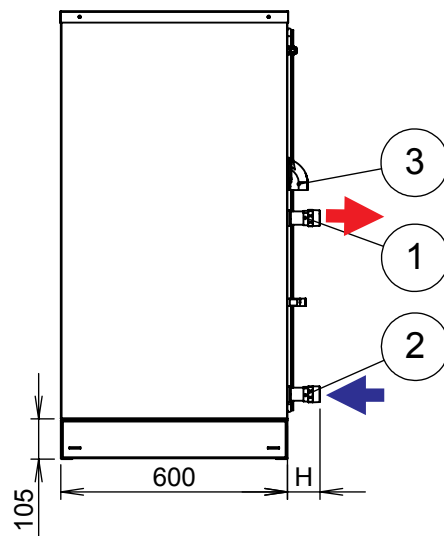

|   | Popis                                  |          |
|---|--|----------|
| 1 | Výstup topné vody z tepelného čerpadla | ex G5/4" |
| 2 | Vstup topné vody do tepelného čerpadla | ex G5/4" |
| 3 | Kabelová průchodka                     |          |
| 4 | Odvod kondenzátu                       | ex G1"   |
| 5 | Matice pro ukotvení                    | M8       |
| H | 15ZETXe                                | 85 mm    |
| H | 7/10ZETXe                              | 62 mm    |